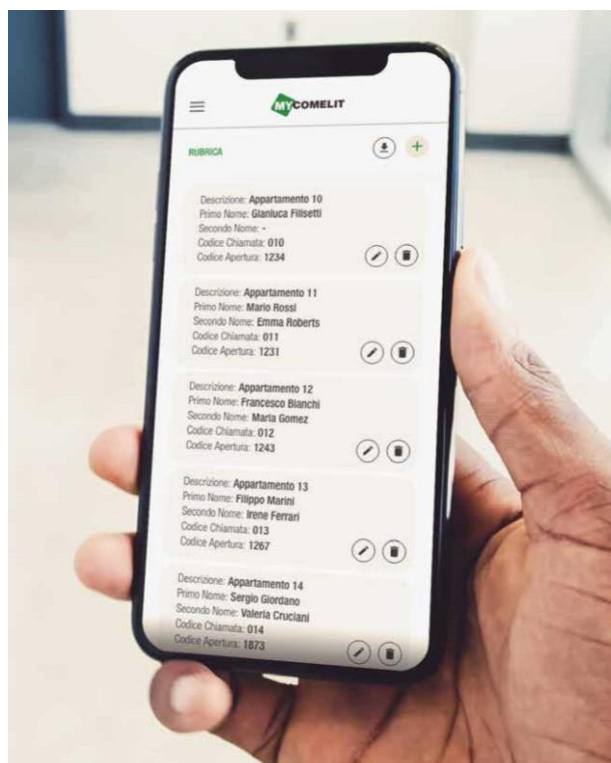

Kit Base per Impianti Simplebus

	Descrizione		Articolo
	Kit base impianto video ULTRA SIMPLEBUS2	Il kit include: - art.UT2020 nr.1 modulo audio/video 2fili - art.1210A nr.1 alimentatore 2 fili	UT9000
	Kit base impianto AUDIO ULTRA SIMPLEBUS2	Il kit include: - art.UT2010 nr.1 modulo audio/video 2fili - art.1210A nr.1 alimentatore 2 fili	UT9000A
	Kit base impianto video ULTRA SIMPLEBUS1	Il kit include: - art.UT1020 nr.1 modulo audio/video 2fili - art.4888C nr.1 alimentatore 2 fili - art.1595 nr.1 alimentatore	UT8000